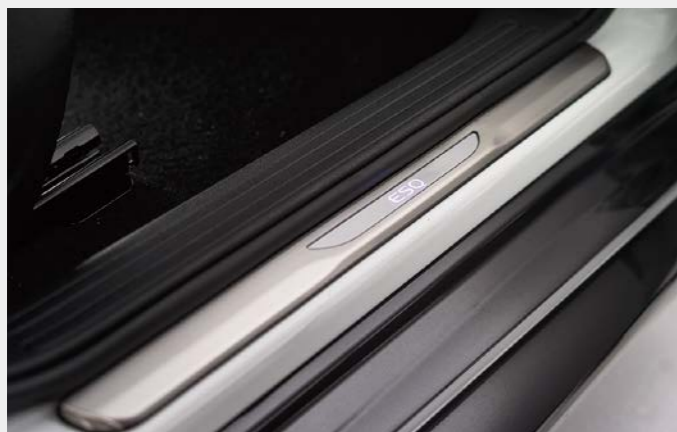

迎宾照明踏板

零件号: G69501KA0C

表面不锈钢拉丝处理, 体现质感。与原车同步开发, 不破坏原车线束。在打开前门时, 门槛上的“ESQ”徽标发出柔和的光, 迎接客户并激励他们驾驶。